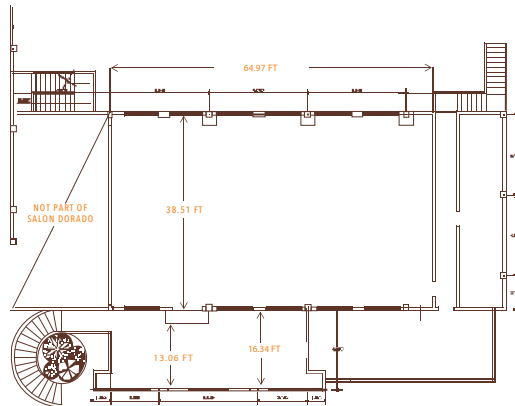

EL DORADO SEASIDE SUITES & SENSIMAR SEASIDE SUITES - CAPACITY CHART

	FEET			METERS									
	Length	Width	Height	Length	Width	Height	CLASSROOM	THEATRE	CONFERENCE	HOLLOW SQUARE	U-SHAPE	COCKTAIL	BANQUET
BALLROOMS													
COBA BALLROOM	33.79	31.27	11.15	10.30	9.53	3.40	20	40	30	40	22	40	50
DORADO BALLROOM	61.02	39.24	11.38	18.60	11.96	3.47	60	80	40	50	40	100	80
SEASIDE BALLROOM	106.17	46.52	17.06	32.36	14.18	5.20	150	300	50	60	60	300	250
OUTDOOR VENUES													
SEASIDE PIER	119.42	14.76	9.19	36.40	4.50	2.8	NA	40	24	NA	NA	80	60
KANTENAH PALAPA	63.65	37.47	11.38	19.40	11.42	3.5	NA	100	40	50	50	120	100
SEASIDE BEACH	NA	NA	NA	NA	NA	NA	NA	80	30	40	37	100	100
WHITE GAZEBO	NA	NA	NA	NA	NA	NA	NA	60	24	NA	22	80	60
SKY TERRACE	NA	NA	NA	NA	NA	NA	NA	80	NA	NA	NA	150	NA
SKY WEDDING	NA	NA	NA	NA	NA	NA	NA	NA	NA	NA	NA	70 PAX	45
RESTAURANTS													
CULINARIUM	NA	NA	NA	NA	NA	NA	NA	NA	26	20	20	30	30
GOURMET PUB	NA	NA	NA	NA	NA	NA	NA	NA	NA	NA	NA	NA	60
SEASIDE MARKET	NA	NA	NA	NA	NA	NA	NA	NA	NA	NA	NA	NA	150
SEASIDE MARKET TERRACE	N/A											90	70 PAX
SOLARIUM	N/A											91	50 PAX
DRIFTWOOD	N/A											120 PAX	120
KANALOA	N/A											70	N/A

*THE ABOVE ARE BASED IN OUR MAXIMUM CAPACITY PER EVENT SPACE AND CAN VARY BASED ON EVENT NEEDS AND/OR SET UPS.

DORADO BALLROOM