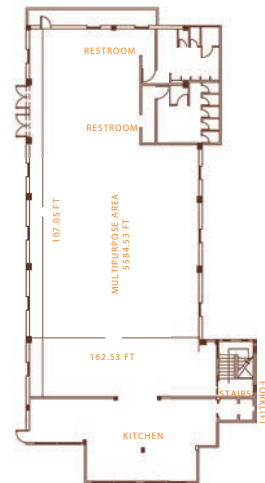

SEASIDE BALLROOM